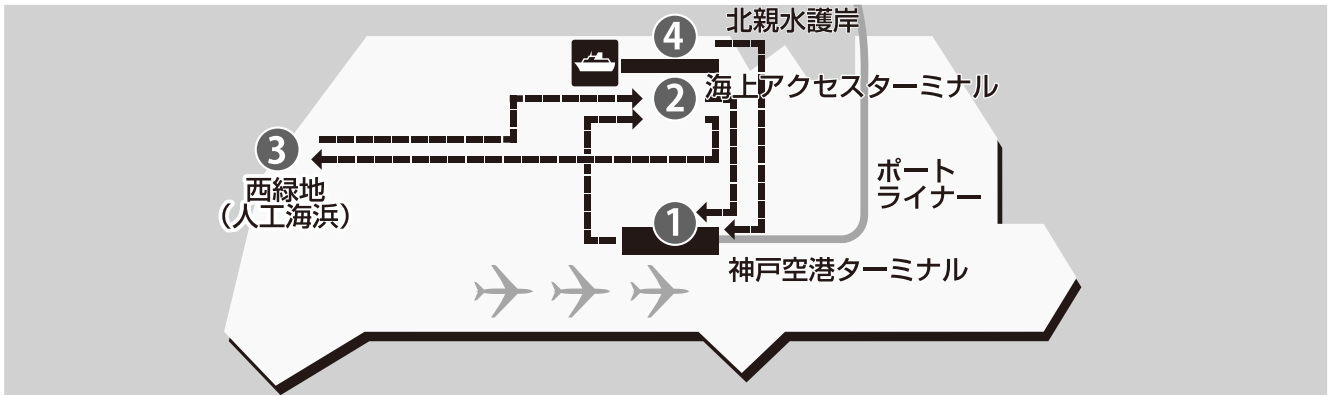

神戸空港内無料巡回バス時刻表

① 神戸空港ターミナル 発

海上アクセスターミナルへは約3分で到着します。

6	23	40	50	
7	5	25	40	52
8	25	43	52	
9	25	43	52	※
10	25	43	52	※
11	25	43	52	
12	25	52	※	
13	25	52	※	
14	25	52	※	
15	25	52	※	
16	25	52	※	
17	25	52	※	
18	25	52	※	
19	25	52		
20	25	52		